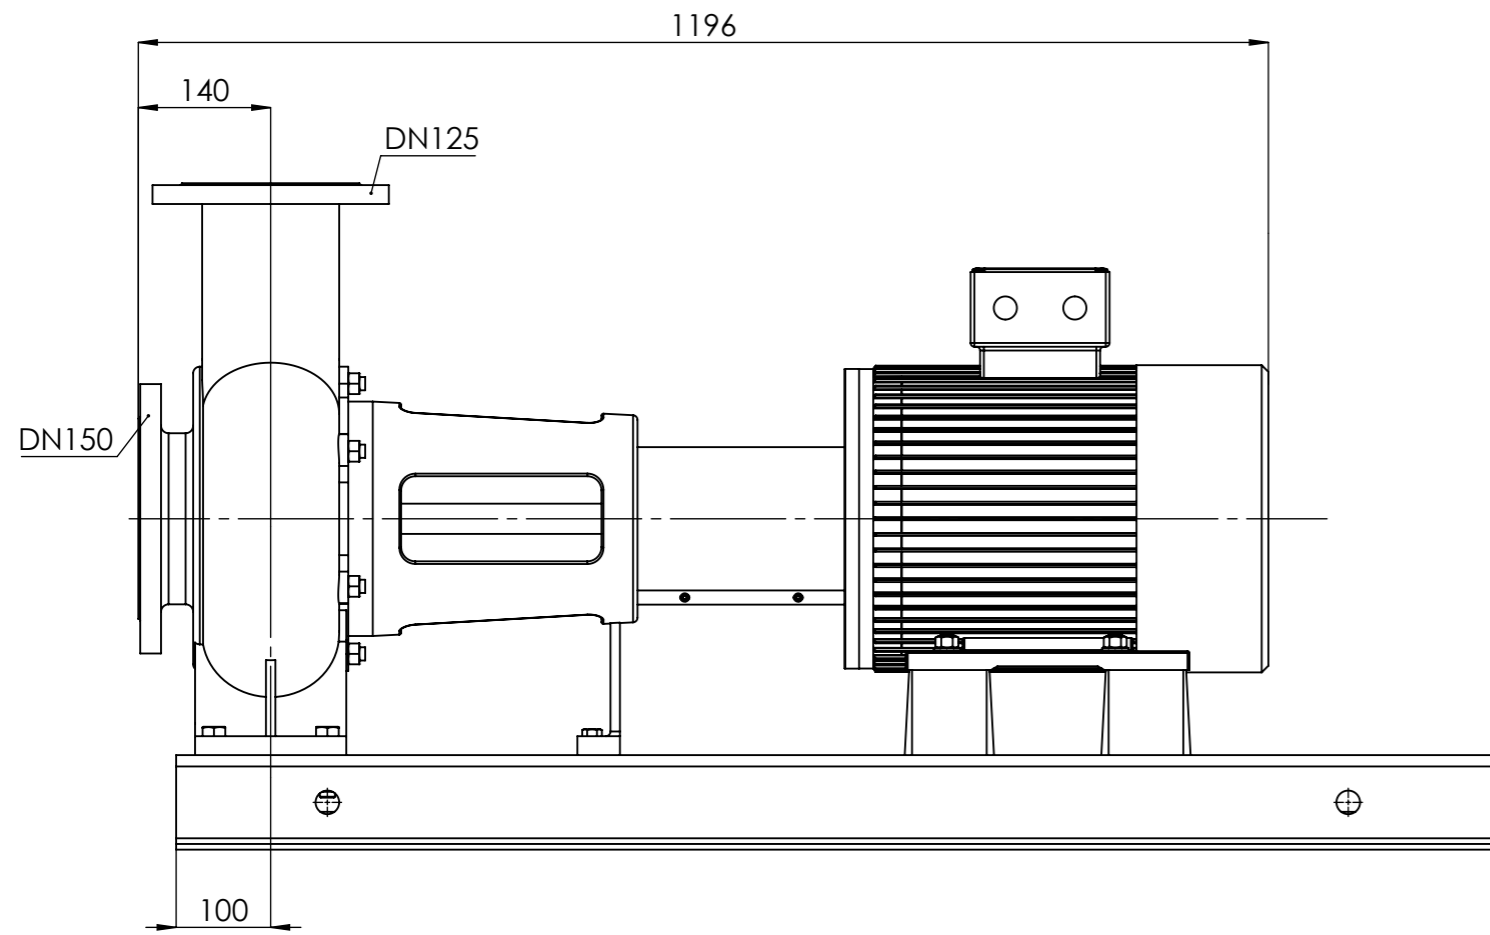

NHVe.125-250 [7,5 kW] n= 1000 obr/min

NHVe.125-250	7,5kW/1000 rpm	 Grudziądz Ul. Droga Jeziorna 8
	160-6	