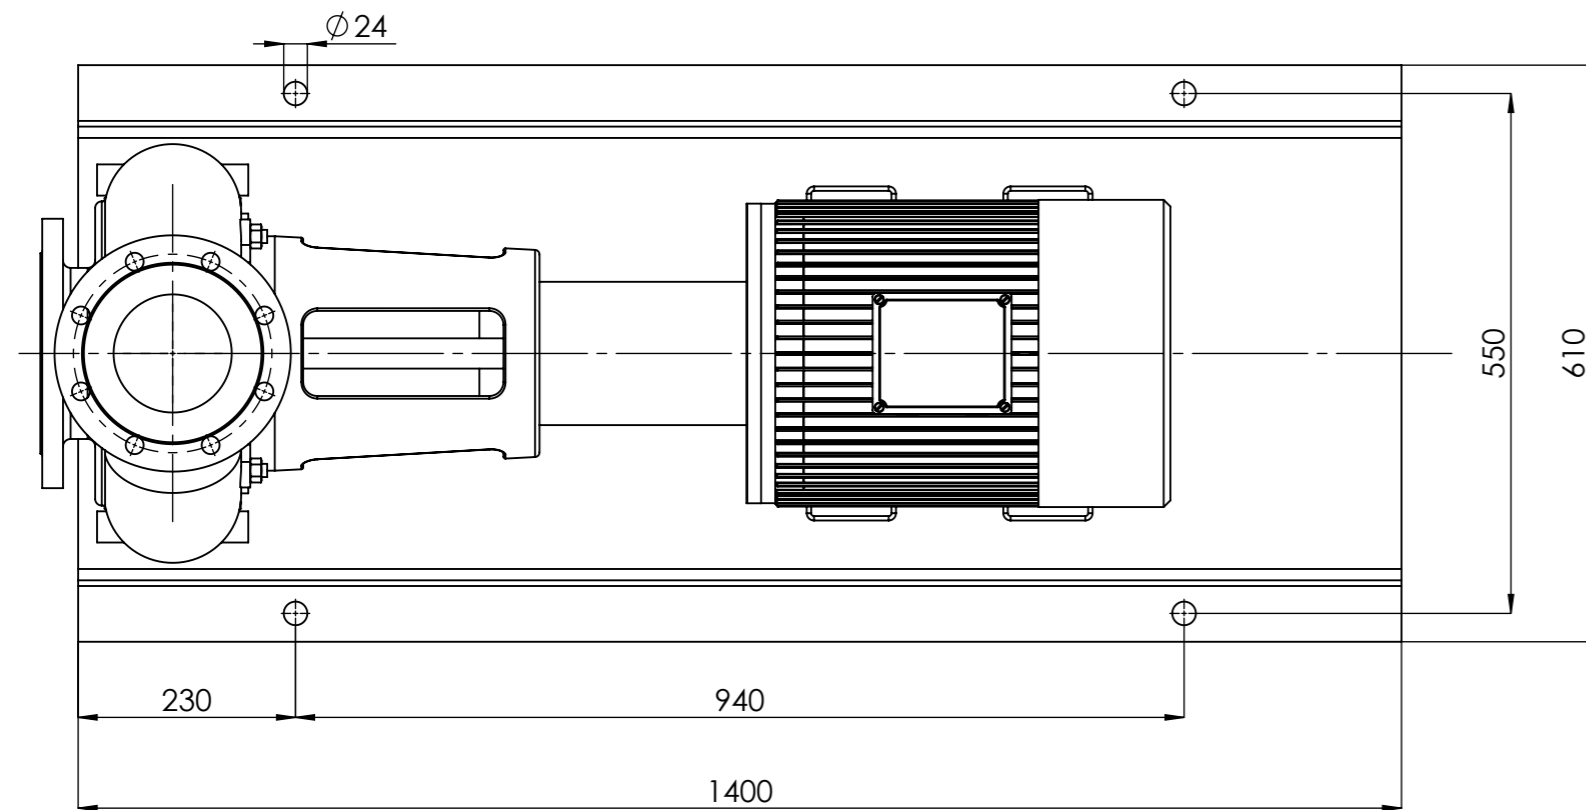

NHVe.125-250 [7,5 kW] n= 1000 obr/min

NHVe.125-250	7,5kW/1000 rpm	 Grudziądz Ul. Droga Jeziorna 8
	160-6	