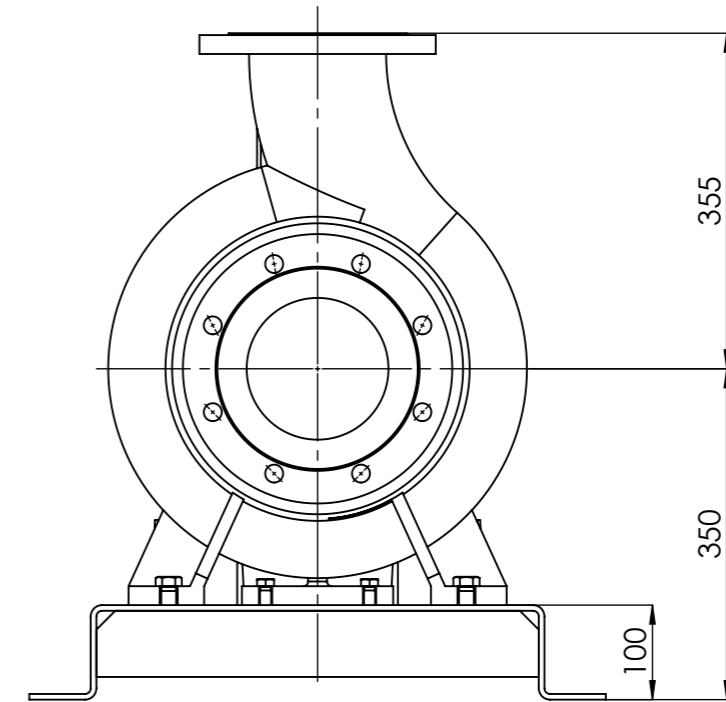

NHVe.125-250 [7,5 kW] n= 1000 obr/min

NHVe.125-250	7,5kW/1000 rpm	 Grudziądz Ul. Droga Jeziorna 8
	160-6	