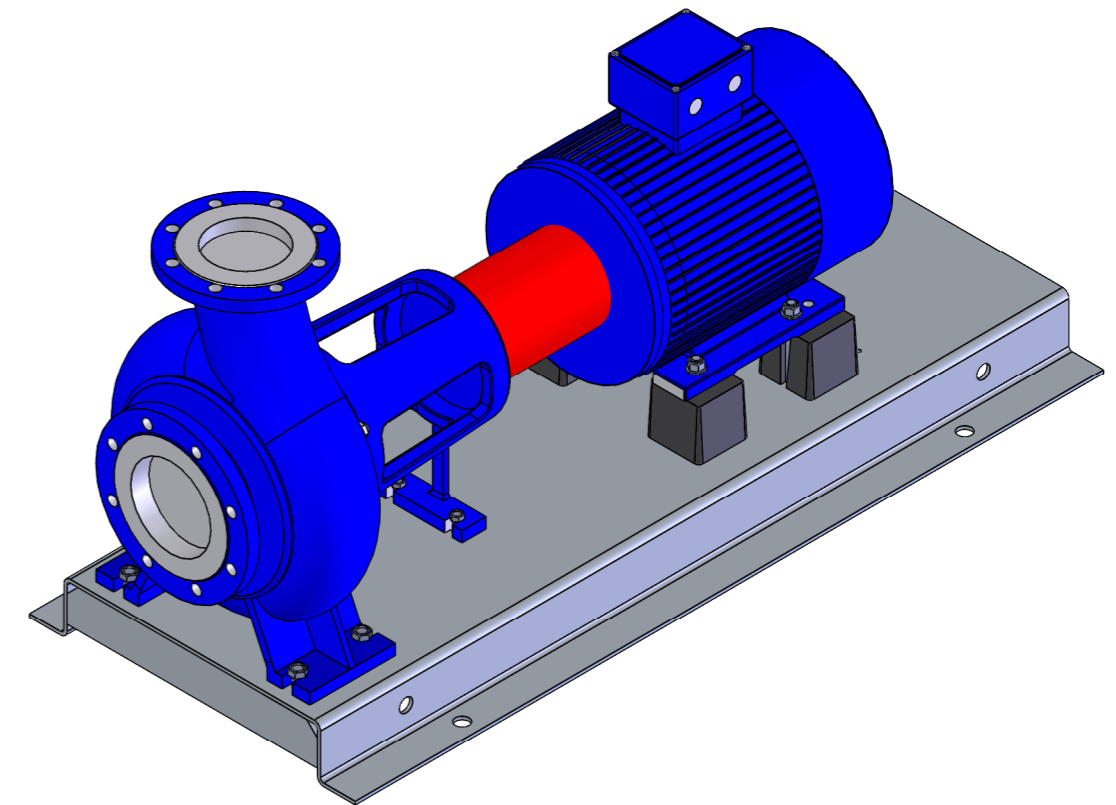

NHVe.125-250 [7,5 kW] n= 1000 obr/min

NHVe.125-250	7,5kW/1000 rpm	 Grudziądz Ul. Droga Jeziorna 8
	160-6	